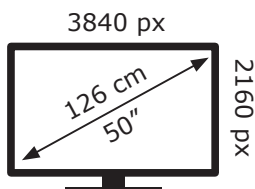

ENERGY

GRUNDIG

50 GEU 7900W UEQ000

66 kWh/1000h

ABCDEF**G**

96 kWh/1000h

2019/2013